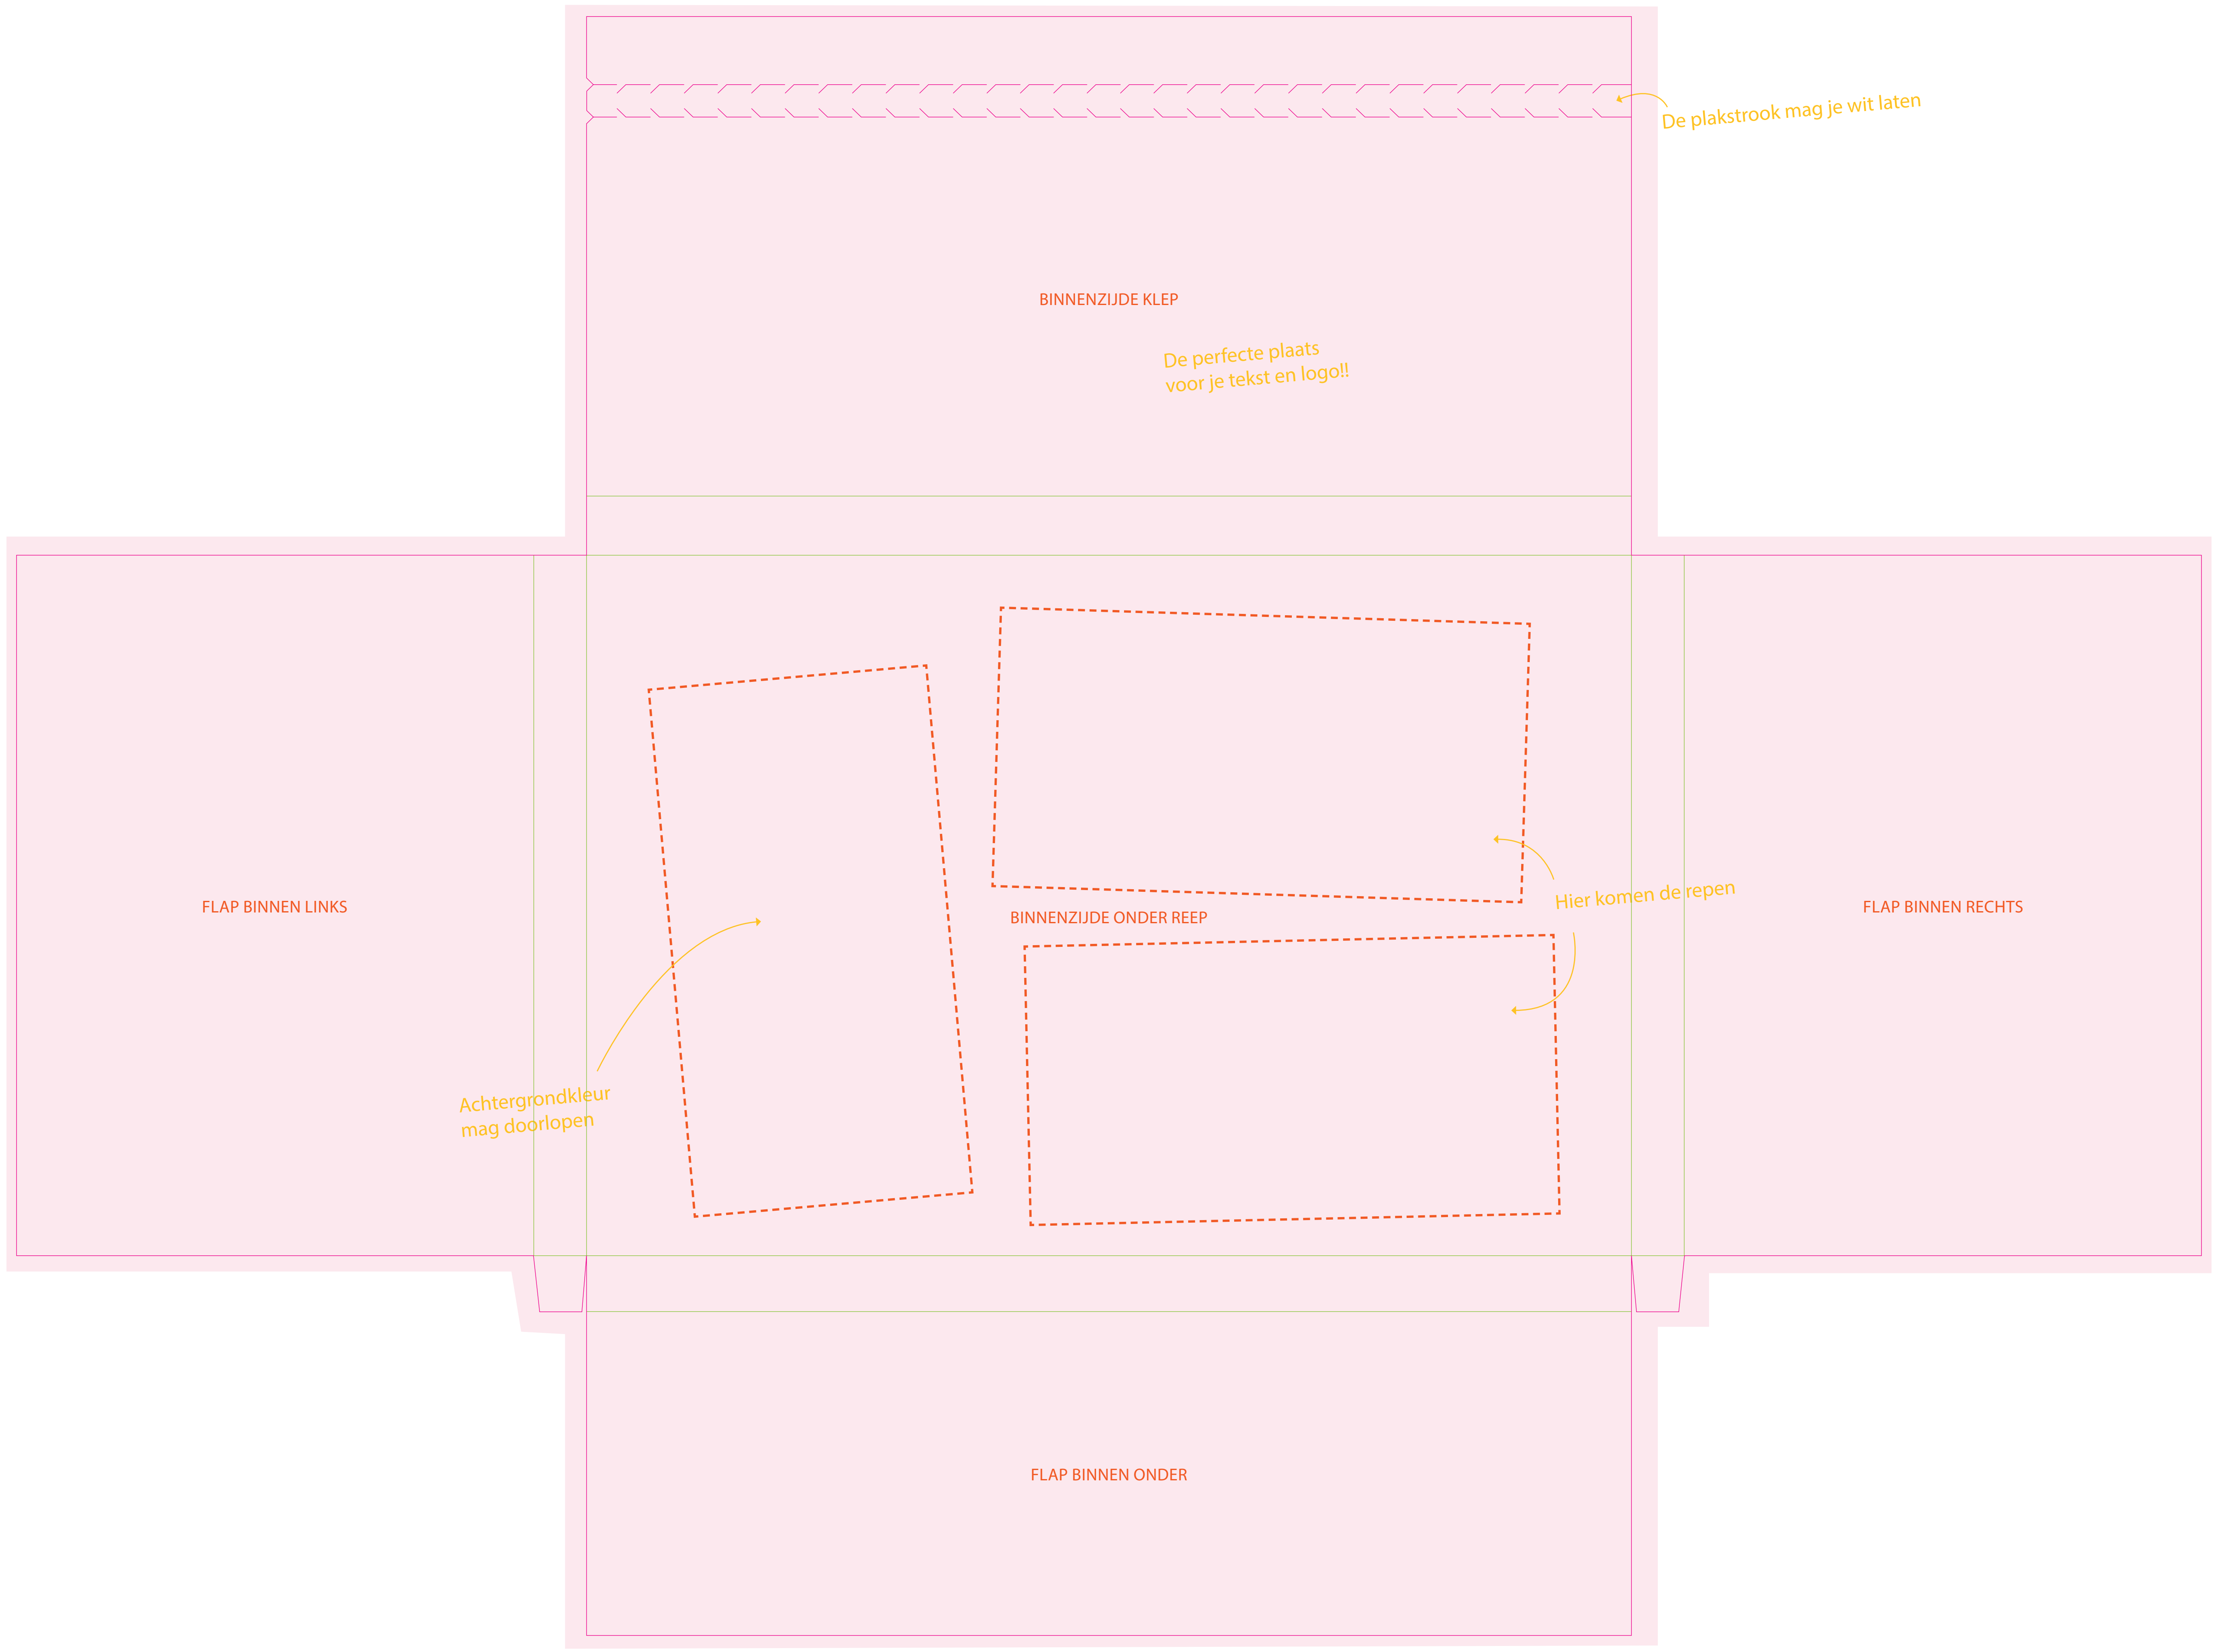

Met de tearstrip scheur je de verpakking open

Achtergrondkleur mag doorlopen

RUIMTE VOOR VERZENDLABEL
150X100 MM

FLAP BINNEN RECHTS

VOORZIJDE

FLAP BINNEN LINKS

Als je hier tekst zet
Moet die op z'n kop

FLAP BINNEN ONDER

De plakstrook mag je wit laten

PLAKSTROOK

De plakstrook mag je wit laten

BINNENZIJDE KLEP

De perfecte plaats voor je tekst en logo!!

FLAP BINNEN LINKS

BINNENZIJDE ONDER REEP

FLAP BINNEN RECHTS

Achtergrondkleur mag doorlopen

Hier komen de repen

FLAP BINNEN ONDER